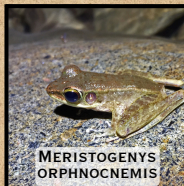

Borneo Frog

B I N G O

**MERISTOGENYS
ORPHNOCNEMIS**

MEGOPHYS NASUTA

HUIA CAVITYMPANUM

**LEPTOBRACHELLA
PICTUS**

PHYLAUTUS HOSII

**RHACOPHORUS
PARDALIS**

**MERISTOGENYS
STIGMACHILUS**

**MERISTOGENYS
STENOCEPHALUS**

STAUROIS GUTTATUS

LEPTOMANTIS GAUNI

**LEPTOBRACHIUM
ABBOTTI**

ANSONIA PLATYSOMA

**MERISTOGENYS
KINABALUENSIS**

**PHRYNOIDES
JUXTASPER**